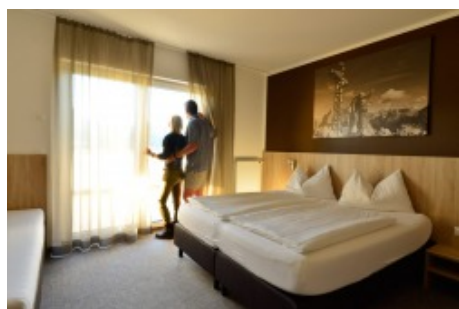

TEAM ESV LINZ

Schi- u. Langlaufwochenende

27.01. - 29.01.2017

Fairhotel Hochfilzen

www.fairhotel-hochfilzen.at

€102,- NF für 2 Nächte

Anreise mit Privat PKW
Linz – Hochfilzen 199 km

Langlaufen, Winterwandern, Schifahren, Rodeln – alles ist möglich!